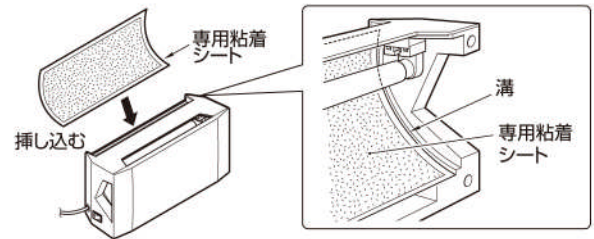

光誘引捕虫システム

luics

ケミカルランプで誘引し、粘着シートで虫を捕まえるので安全無害です。お子様やペットのいるご家庭など、殺虫剤が使用できない場所でも安心してお使いいただけます。

luics C

専用粘着シートは、差し込むだけで簡単に交換できます。

CL-PB：ピアノブラック

CL-CW：クリスタルホワイト

LC-IS：イリジウムシルバー

LC-MR：マールーンレッド

LC-AW：アユース(ウッド)

仕様

| | |
|--------|---------------------------|
| 商品名 | luics C シリーズ |
| 希望小売価格 | 15,000円(ウッドのみ17,000円) 税込 |
| カラー | 5色 |
| サイズ | 幅 272mm×高さ 130mm×奥行き 95mm |
| 重量 | 670g |

| | |
|-----------|-----------------|
| 材質 | 耐衝撃耐候性樹脂AES* |
| 誘引効果面積 | 約20㎡ |
| 付属品 | 取り付けビス、クッションシール |
| 捕獲用シートサイズ | 228×130mm |

*AESは「ABS樹脂」を更に耐候性を引き上げた樹脂です。

luics F

| | |
|-----------|-------------------------------------|
| 商品名 | luics F シリーズ |
| 希望小売価格 | 12,000円(10w型)、13,000円(15w型) ともに税込 |
| カラー | 5色 |
| サイズ | 幅 160mm×高さ 500mm×奥行き 230mm(形状により変動) |
| 重量 | 約920g |
| 材質 | 耐衝撃耐候性樹脂 AES* |
| 誘引効果面積 | 約45㎡ |
| 付属品 | 取り付けビス |
| 捕獲用シートサイズ | 385×137mm |