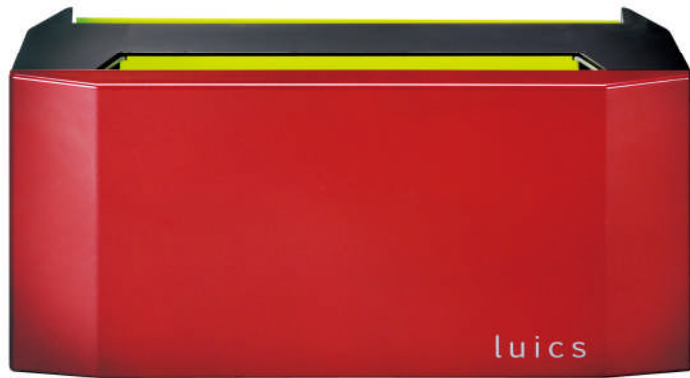

光誘引捕虫システム

luics

ケミカルランプで誘引し、粘着シートで虫を捕まえるので安全無害です。お子様やペットのいるご家庭など、殺虫剤が使用できない場所でも安心してお使いいただけます。

luics C

専用粘着シートは、差し込むだけで簡単に交換できます。

CL-PB：ピアノブラック

CL-CW：クリスタルホワイト

LC-IS：イリジウムシルバー

LC-MR：マールーンレッド

LC-AW：アユース(ウッド)

仕様

| | |
|--------|---------------------------|
| 商品名 | luics C シリーズ |
| 希望小売価格 | 15,000円(ウッドのみ17,000円) 税込 |
| カラー | 5色 |
| サイズ | 幅 272mm×高さ 130mm×奥行き 95mm |
| 重量 | 670g |

| | |
|-----------|-----------------|
| 材質 | 耐衝撃耐候性樹脂AES* |
| 誘引効果面積 | 約20㎡ |
| 付属品 | 取り付けビス、クッションシール |
| 捕獲用シートサイズ | 228×130mm |

*AESは「ABS樹脂」を更に耐候性を引き上げた樹脂です。

luics F

| | |
|-----------|-------------------------------------|
| 商品名 | luics F シリーズ |
| 希望小売価格 | 12,000円(10w型)、13,000円(15w型) ともに税込 |
| カラー | 5色 |
| サイズ | 幅 160mm×高さ 500mm×奥行き 230mm(形状により変動) |
| 重量 | 約920g |
| 材質 | 耐衝撃耐候性樹脂 AES* |
| 誘引効果面積 | 約45㎡ |
| 付属品 | 取り付けビス |
| 捕獲用シートサイズ | 385×137mm |