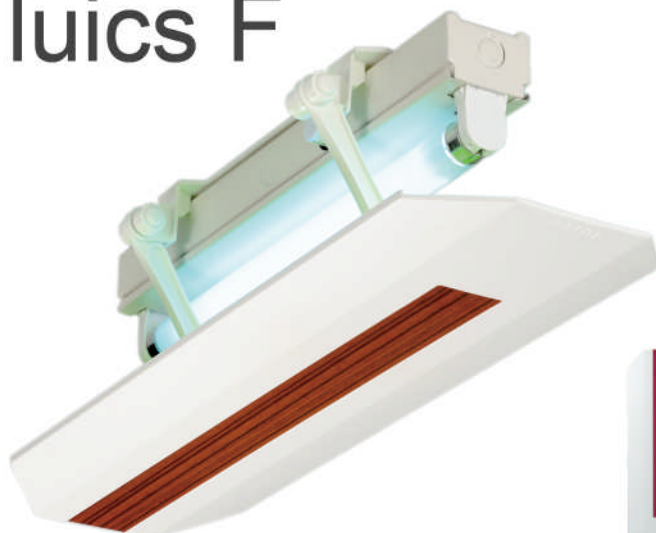

光誘引捕虫システム

luics

ケミカルランプで誘引し、粘着シートで虫を捕まえるので安全無害です。お子様やペットのいるご家庭など、殺虫剤が使用できない場所でも安心してお使いいただけます。

luics C

専用粘着シートは、差し込むだけで簡単に交換できます。

CL-PB：ピアノブラック

CL-CW：クリスタルホワイト

LC-IS：イリジウムシルバー

LC-MR：マールーンレッド

LC-AW：アユース(ウッド)

仕様

| | |
|--------|---------------------------|
| 商品名 | luics C シリーズ |
| 希望小売価格 | 15,000円(ウッドのみ17,000円) 税込 |
| カラー | 5色 |
| サイズ | 幅 272mm×高さ 130mm×奥行き 95mm |
| 重量 | 670g |

| | |
|-----------|-----------------|
| 材質 | 耐衝撃耐候性樹脂AES* |
| 誘引効果面積 | 約20㎡ |
| 付属品 | 取り付けビス、クッションシール |
| 捕獲用シートサイズ | 228×130mm |

*AESは「ABS樹脂」を更に耐候性を引き上げた樹脂です。

luics F

| | |
|-----------|-------------------------------------|
| 商品名 | luics F シリーズ |
| 希望小売価格 | 12,000円(10w型)、13,000円(15w型) ともに税込 |
| カラー | 5色 |
| サイズ | 幅 160mm×高さ 500mm×奥行き 230mm(形状により変動) |
| 重量 | 約920g |
| 材質 | 耐衝撃耐候性樹脂 AES* |
| 誘引効果面積 | 約45㎡ |
| 付属品 | 取り付けビス |
| 捕獲用シートサイズ | 385×137mm |

*AESは「ABS樹脂」を更に耐候性を引き上げた樹脂です。

*入れる際に、粘着剤が手につかないようにご注意ください。