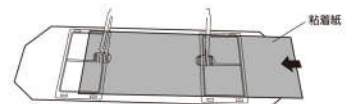

*入れる際に、粘着剤が手につかないようにご注意ください。