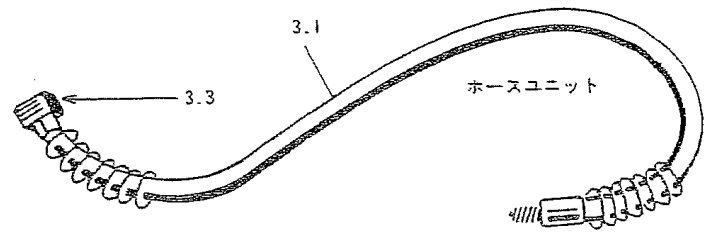

B&Gエクステンダーバン 展開図

マルチジェット ノズル

## B&amp;Gエクステンダーバン パーツ表

コード番号	図番	部品名称
0401102	1・2	ホース・アダプター
0401201	2・1	チェック・バルブ
0401203	2・3	タンク・ガスケット
0401204	2・4	ポンプ軸ナット
0401205	2・5	ポンプ軸ロック・ワッシャー
0401206	2・6	ワン皮おさえ(前)
0401207	2・7	ワン皮
0401213	2・13	ワン皮(プラスチック)
0401208	2・8	ワン皮おさえ(後)
0401210	2・10	ブラス・キャップ
0401211	2・11	把手
0401212	2・12	ポンプ軸スプリング
0401301	3・1	ホース
0401303	3・3	ホース受口ワッシャー
0401500	5・0	マルチジェットノズル式
0401502	5・2	ノズル・ボディ
0401503	5・3	固定リング
0401504	5・4	ハイカー・ガスケット
0401511	5・1・1	マルチジェットチップ
0401512	5・1・2	C/C4孔チップ
0401513	5・1・3	C/Cチューブ
0401514	5・1・4	平ブラシ・チップ
0401515	5・1・5	丸ブラシ・チップ
0401600	6・0	コーン・ジェットノズル
0401601	6・1	コーン・ジェットパッキン
0402101	1・1・1	1ガロン用 タンク
0402103	1・3・1	1ガロン用 サイフォン・チューブ
0402202	2・2・1	1ガロン用 ポンプシリンダー
0402209	2・9・1	1ガロン用 ポンプ軸
0402400	4・0・1	EXTバルブ8 C/C
0402401	4・1・1	トリガー
0402402	4・2・1	トリガー・ビス(短)
0402403	4・3・1	トリガー・ビス(長)
0402404	4・4・1	ストレーナ・アダプター
0402405	4・5・1	スクリーン受け