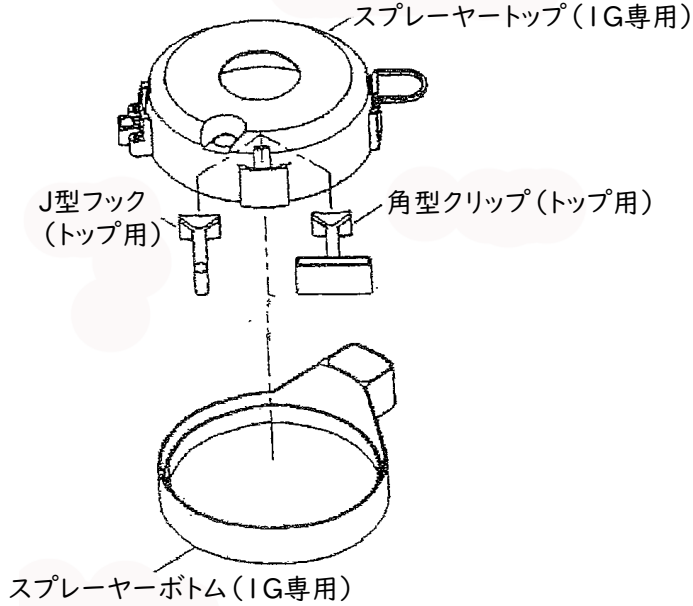

B&Gエクステンダーバン 展開図

マルチジェット ノズル

## B&amp;Gエクステンダーバン パーツ表

コード番号	図番	部品名称
0401102	1・2	ホース・アダプター
0401201	2・1	チェック・バルブ
0401203	2・3	タンク・ガスケット
0401204	2・4	ポンプ軸ナット
0401205	2・5	ポンプ軸ロック・ワッシャー
0401206	2・6	ワン皮おさえ(前)
0401207	2・7	ワン皮
0401213	2・13	ワン皮(プラスチック)
0401208	2・8	ワン皮おさえ(後)
0401210	2・10	ブラス・キャップ
0401211	2・11	把手
0401212	2・12	ポンプ軸スプリング
0401301	3・1	ホース
0401303	3・3	ホース受口ワッシャー
0401500	5・0	マルチジェットノズル式
0401502	5・2	ノズル・ボディ
0401503	5・3	固定リング
0401504	5・4	ハイカー・ガスケット
0401511	5・1・1	マルチジェットチップ
0401512	5・1・2	C/C4孔チップ
0401513	5・1・3	C/Cチューブ
0401514	5・1・4	平ブラシ・チップ
0401515	5・1・5	丸ブラシ・チップ
0401600	6・0	コーン・ジェットノズル
0401601	6・1	コーン・ジェットパッキン
0402101	1・1・1	1ガロン用 タンク
0402103	1・3・1	1ガロン用 サイフォン・チューブ
0402202	2・2・1	1ガロン用 ポンプシリンダー
0402209	2・9・1	1ガロン用 ポンプ軸
0402400	4・0・1	EXTバルブ8 C/C
0402401	4・1・1	トリガー
0402402	4・2・1	トリガー・ビス(短)
0402403	4・3・1	トリガー・ビス(長)
0402404	4・4・1	ストレーナ・アダプター
0402405	4・5・1	スクリーン受け

コード番号	図番	部品名称
0402406	4・6・1	スクリーン
0402407	4・7・1	ナイロン・ガスケット
0402408	4・8・1	バルブ本体
0402409	4・9・1	調節ネジ
0402410	4・10・1	ロック・ナット
0402411	4・11・1	パッキングナット
0402412	4・12・1	テフロン・パッキン
0402413	4・13・1	バルブ・ケーブル8インチ
0402414	4・14・1	噴管 8インチ
0402415	4・15・1	バルブ・スプリング
0402416	4・16・1	バルブ・ナット
0402417	4・17・1	薬液バルブ
0402418	4・18・1	ソフトシート・ガスケット
0402422	4・19・1	セーフティロック・ナット
0402423		パッキングナット(シール付)
0402900	4・20・1	スナップ・リング
0403101	1・1・2	2ガロン用 タンク
0403103	1・3・2	2ガロン用 サイフォンチューブ
0403202	2・2・2	2ガロン・5L用ポンプシリンダー
0403209	2・9・2	2ガロン・5L用ポンプ軸
0403400	4・0・2	EXTバルブ18 C/C
0403413	4・13・2	バルブケーブル18インチ
0403414	4・14・2	噴管18インチ
0403701	7・1・1	肩かけバンド
0404101	1・1・3	5L用 タンク
0404103	1・3・3	5L用 サイフォンチューブ
0401101	1・1・05	1/2ガロン用 タンク
0401103	1・3・05	1/2ガロン用 サイフォン・チューブ
0401202	2・2・05	1/2ガロン用 ポンプシリンダー
0401209	2・9・05	1/2ガロン用 ポンプ軸