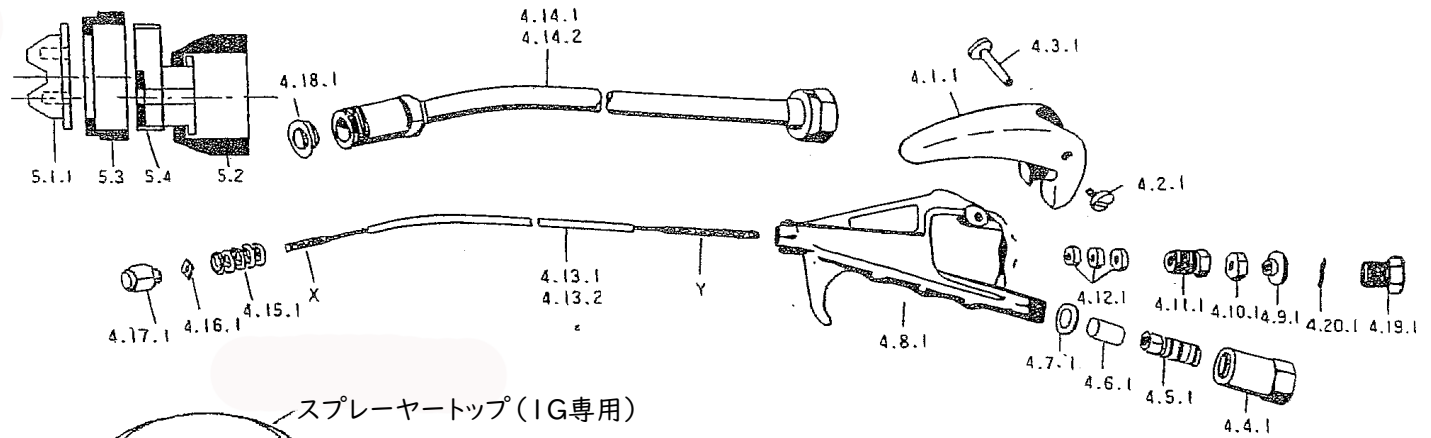

B&Gエクステンダーバン 展開図

マルチジェット ノズル

## B&amp;Gエクステンダーバン パーツ表

コード番号	図番	部品名称
0401102	1・2	ホース・アダプター
0401201	2・1	チェック・バルブ
0401203	2・3	タンク・ガスケット
0401204	2・4	ポンプ軸ナット
0401205	2・5	ポンプ軸ロック・ワッシャー
0401206	2・6	ワン皮おさえ(前)
0401207	2・7	ワン皮
0401213	2・13	ワン皮(プラスチック)
0401208	2・8	ワン皮おさえ(後)
0401210	2・10	ブラス・キャップ
0401211	2・11	把手
0401212	2・12	ポンプ軸スプリング
0401301	3・1	ホース
0401303	3・3	ホース受口ワッシャー
0401500	5・0	マルチジェットノズル式
0401502	5・2	ノズル・ボディ
0401503	5・3	固定リング
0401504	5・4	ハイカー・ガスケット
0401511	5・1・1	マルチジェットチップ
0401512	5・1・2	C/C4孔チップ
0401513	5・1・3	C/Cチューブ
0401514	5・1・4	平ブラシ・チップ
0401515	5・1・5	丸ブラシ・チップ
0401600	6・0	コーン・ジェットノズル
0401601	6・1	コーン・ジェットパッキン
0402101	1・1・1	1ガロン用 タンク
0402103	1・3・1	1ガロン用 サイフォン・チューブ
0402202	2・2・1	1ガロン用 ポンプシリンダー
0402209	2・9・1	1ガロン用 ポンプ軸
0402400	4・0・1	EXTバルブ8 C/C
0402401	4・1・1	トリガー
0402402	4・2・1	トリガー・ビス(短)
0402403	4・3・1	トリガー・ビス(長)
0402404	4・4・1	ストレーナ・アダプター
0402405	4・5・1	スクリーン受け

コード番号	図番	部品名称
0402406	4・6・1	スクリーン
0402407	4・7・1	ナイロン・ガスケット
0402408	4・8・1	バルブ本体
0402409	4・9・1	調節ネジ
0402410	4・10・1	ロック・ナット
0402411	4・11・1	パッキングナット
0402412	4・12・1	テフロン・パッキン
0402413	4・13・1	バルブ・ケーブル8インチ
0402414	4・14・1	噴管 8インチ
0402415	4・15・1	バルブ・スプリング
0402416	4・16・1	バルブ・ナット
0402417	4・17・1	薬液バルブ
0402418	4・18・1	ソフトシート・ガスケット
0402422	4・19・1	セーフティロック・ナット
0402423		パッキングナット(シール付)
0402900	4・20・1	スナップ・リング
0403101	1・1・2	2ガロン用 タンク
0403103	1・3・2	2ガロン用 サイフォンチューブ
0403202	2・2・2	2ガロン・5L用ポンプシリンダー
0403209	2・9・2	2ガロン・5L用ポンプ軸
0403400	4・0・2	EXTバルブ18 C/C
0403413	4・13・2	バルブケーブル18インチ
0403414	4・14・2	噴管18インチ
0403701	7・1・1	肩かけバンド
0404101	1・1・3	5L用 タンク
0404103	1・3・3	5L用 サイフォンチューブ
0401101	1・1・05	1/2ガロン用 タンク
0401103	1・3・05	1/2ガロン用 サイフォン・チューブ
0401202	2・2・05	1/2ガロン用 ポンプシリンダー
0401209	2・9・05	1/2ガロン用 ポンプ軸