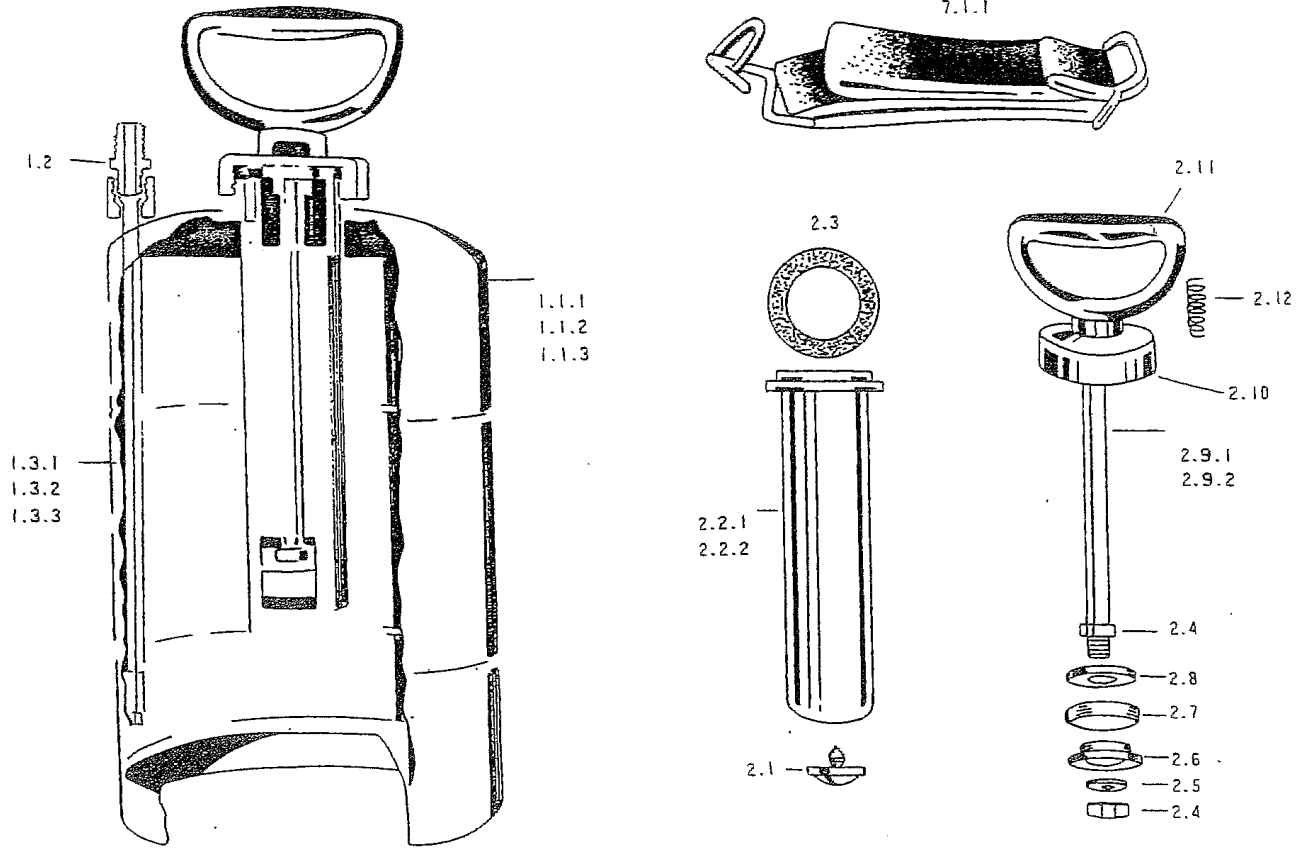

B&Gエクステンダーバン 展開図

マルチジェット ノズル