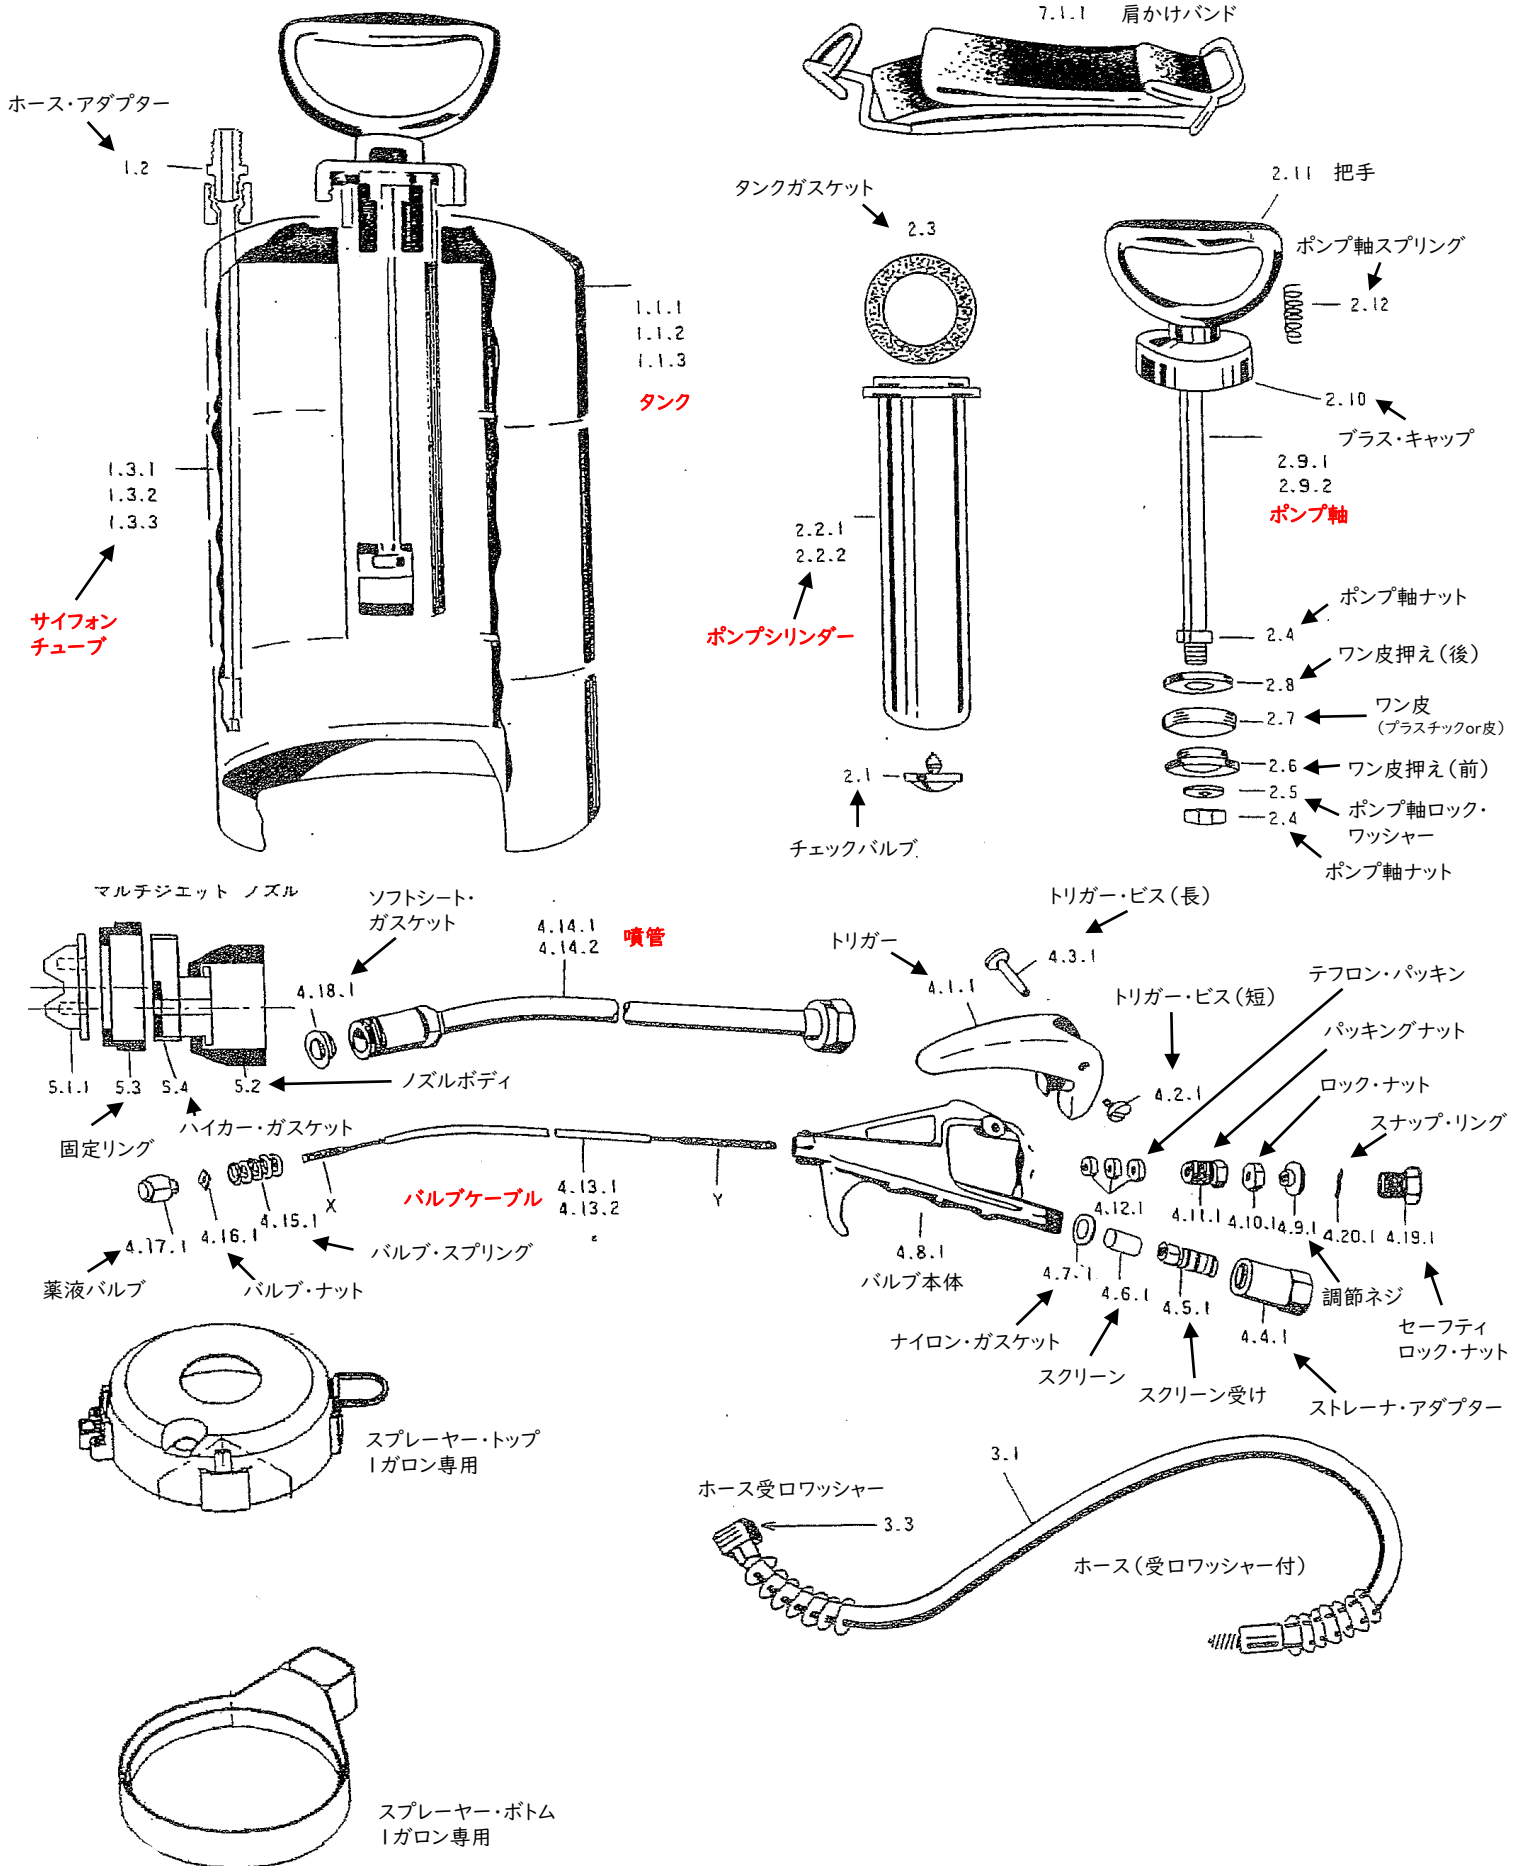

B&Gエクステンダーバン 展開図

B&Gエクステンダーバン パーツ表

コード番号	図番	部品名称
0401102	1・2	ホース・アダプター
0401201	2・1	チェック・バルブ
0401203	2・3	タンク・ガスケット
0401204	2・4	ポンプ軸ナット
0401205	2・5	ポンプ軸ロック・ワッシャー
0401206	2・6	ワン皮おさえ(前)
0401207	2・7	ワン皮
0401213	2・13	ワン皮(プラスチック)
0401208	2・8	ワン皮おさえ(後)
0401210	2・10	ブラス・キャップ
0401211	2・11	把手
0401212	2・12	ポンプ軸スプリング
0401301	3・1	ホース
0401303	3・3	ホース受口ワッシャー
0401500	5・0	マルチジェットノズル式
0401502	5・2	ノズル・ボディ
0401503	5・3	固定リング
0401504	5・4	ハイカー・ガスケット
0401511	5・1・1	マルチジェットチップ
0401512	5・1・2	C/C4孔チップ
0401513	5・1・3	C/Cチューブ
0401514	5・1・4	平ブラシ・チップ
0401515	5・1・5	丸ブラシ・チップ
0401600	6・0	コーン・ジェットノズル
0401601	6・1	コーン・ジェットパッキン
0402101	1・1・1	1ガロン用 タンク
0402103	1・3・1	1ガロン用 サイフォン・チューブ
0402202	2・2・1	1ガロン用 ポンプシリンダー
0402209	2・9・1	1ガロン用 ポンプ軸
0402400	4・0・1	EXTバルブ8 C/C
0402401	4・1・1	トリガー
0402402	4・2・1	トリガー・ビス(短)
0402403	4・3・1	トリガー・ビス(長)
0402404	4・4・1	ストレーナ・アダプター
0402405	4・5・1	スクリーン受け

コード番号	図番	部品名称
0402406	4・6・1	スクリーン
0402407	4・7・1	ナイロン・ガスケット
0402408	4・8・1	バルブ本体
0402409	4・9・1	調節ネジ
0402410	4・10・1	ロック・ナット
0402411	4・11・1	パッキングナット
0402412	4・12・1	テフロン・パッキン
0402413	4・13・1	バルブ・ケーブル8インチ
0402414	4・14・1	噴管 8インチ
0402415	4・15・1	バルブ・スプリング
0402416	4・16・1	バルブ・ナット
0402417	4・17・1	薬液バルブ
0402418	4・18・1	ソフトシート・ガスケット
0402422	4・19・1	セーフティロック・ナット
0402423		パッキングナット(シール付)
0402900	4・20・1	スナップ・リング
0403101	1・1・2	2ガロン用 タンク
0403103	1・3・2	2ガロン用 サイフォンチューブ
0403202	2・2・2	2ガロン・5L用ポンプシリンダー
0403209	2・9・2	2ガロン・5L用ポンプ軸
0403400	4・0・2	EXTバルブ18 C/C
0403413	4・13・2	バルブケーブル18インチ
0403414	4・14・2	噴管18インチ
0403701	7・1・1	肩かけバンド
0404101	1・1・3	5L用 タンク
0404103	1・3・3	5L用 サイフォンチューブ
0401101	1・1・05	1/2ガロン用 タンク
0401103	1・3・05	1/2ガロン用 サイフォン・チューブ
0401202	2・2・05	1/2ガロン用 ポンプシリンダー
0401209	2・9・05	1/2ガロン用 ポンプ軸