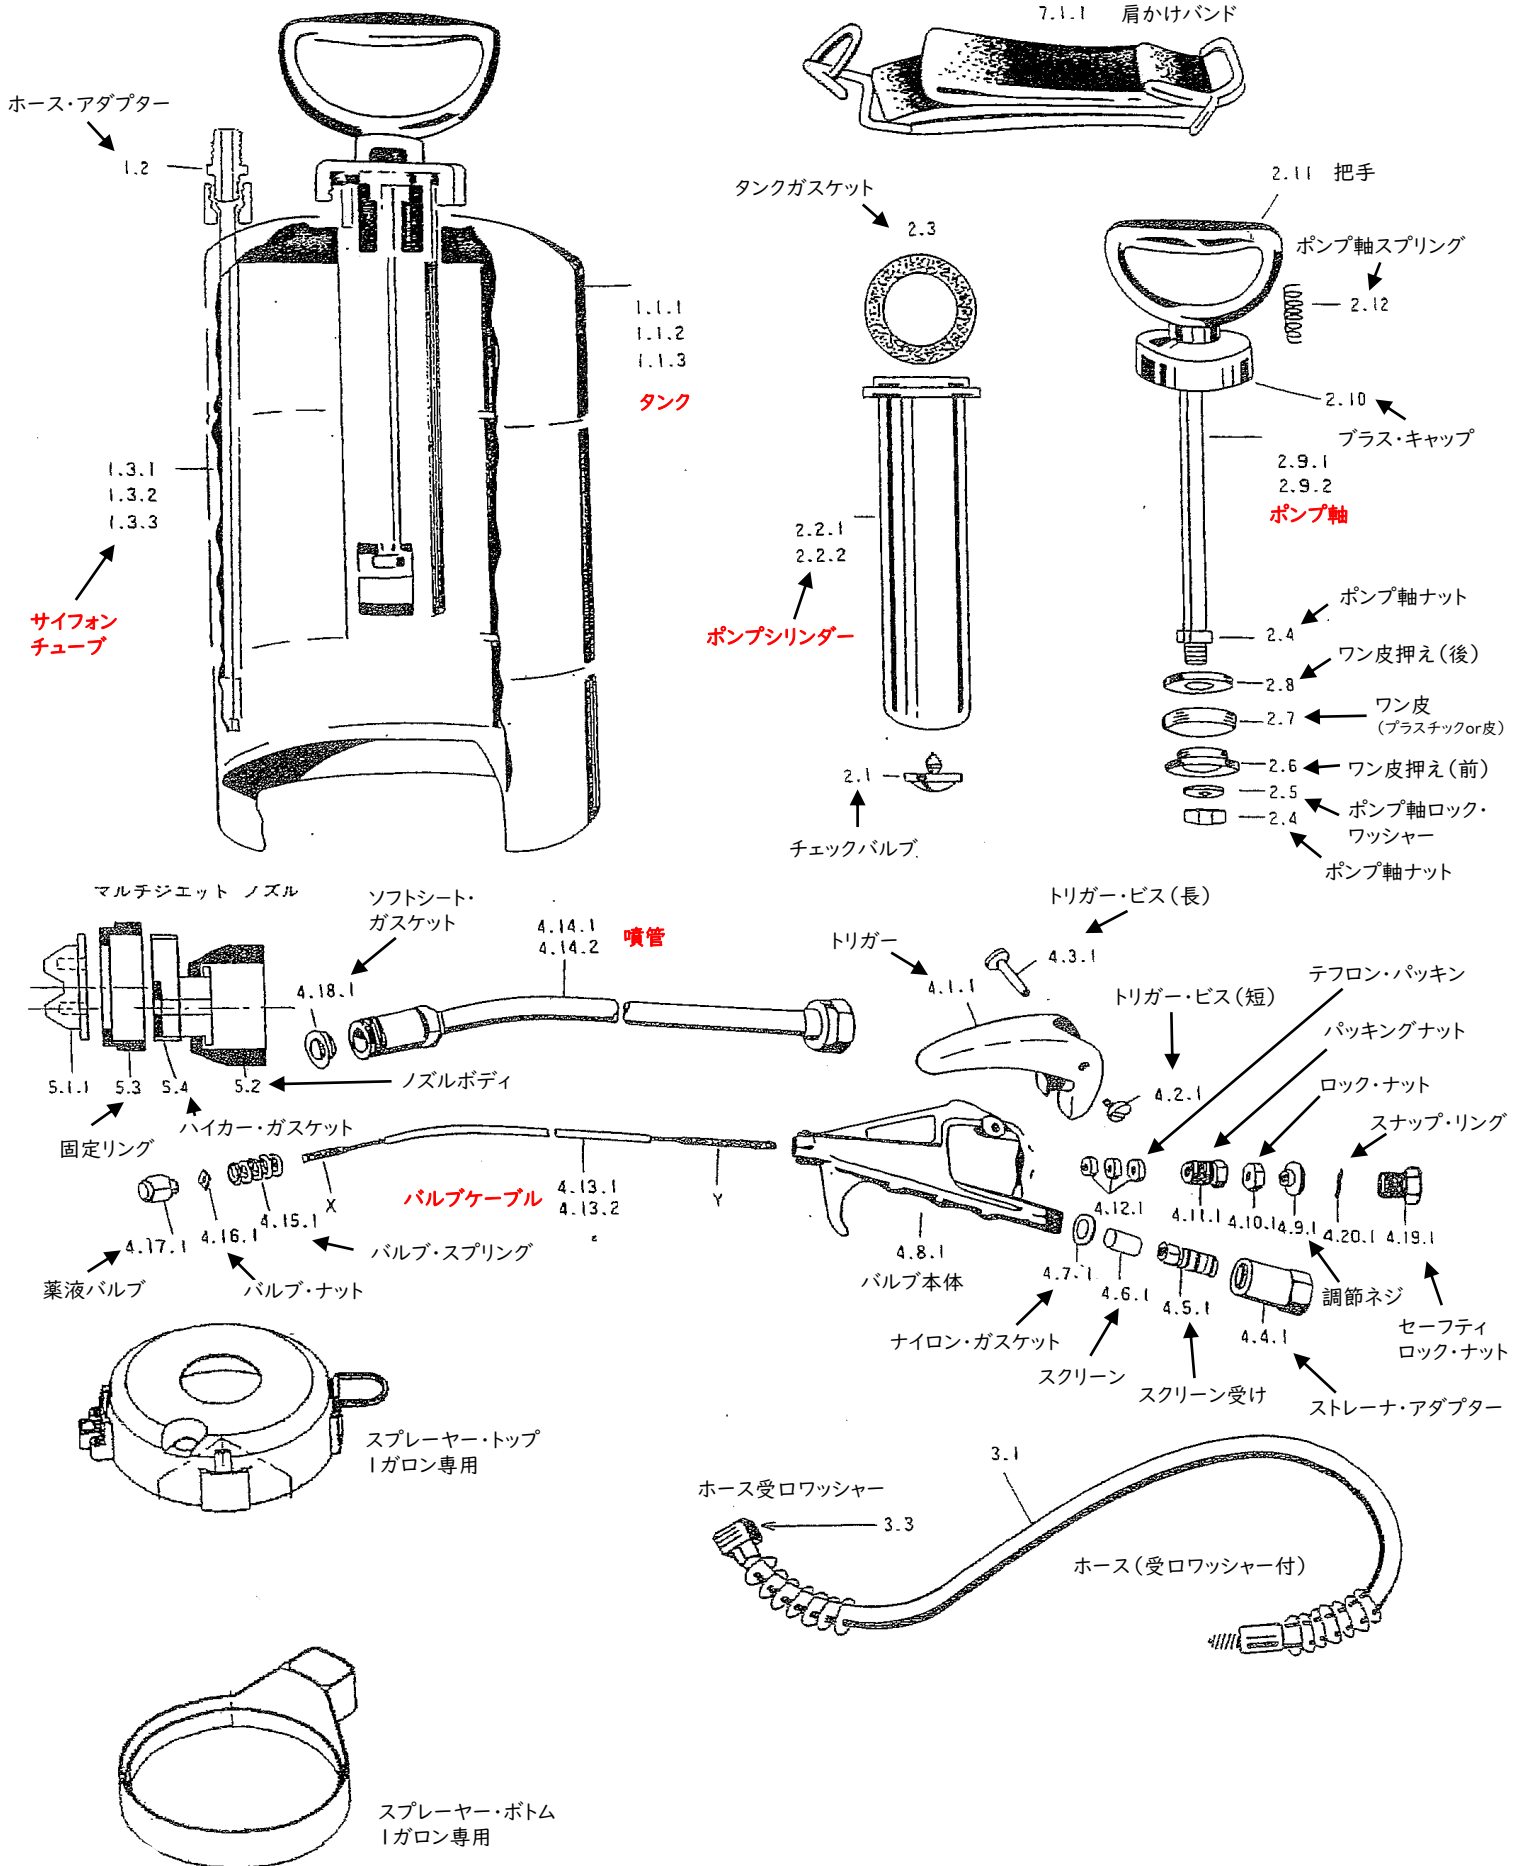

B&Gエクステンダーバン 展開図

B&Gエクステンダーバン パーツ表

コード番号	図番	部品名称
0401102	1・2	ホース・アダプター
0401201	2・1	チェック・バルブ
0401203	2・3	タンク・ガスケット
0401204	2・4	ポンプ軸ナット
0401205	2・5	ポンプ軸ロック・ワッシャー
0401206	2・6	ワン皮おさえ(前)
0401207	2・7	ワン皮
0401213	2・13	ワン皮(プラスチック)
0401208	2・8	ワン皮おさえ(後)
0401210	2・10	ブラス・キャップ
0401211	2・11	把手
0401212	2・12	ポンプ軸スプリング
0401301	3・1	ホース
0401303	3・3	ホース受口ワッシャー
0401500	5・0	マルチジェットノズル式
0401502	5・2	ノズル・ボディ
0401503	5・3	固定リング
0401504	5・4	ハイカー・ガスケット
0401511	5・1・1	マルチジェットチップ
0401512	5・1・2	C/C4孔チップ
0401513	5・1・3	C/Cチューブ
0401514	5・1・4	平ブラシ・チップ
0401515	5・1・5	丸ブラシ・チップ
0401600	6・0	コーン・ジェットノズル
0401601	6・1	コーン・ジェットパッキン
0402101	1・1・1	1ガロン用 タンク
0402103	1・3・1	1ガロン用 サイフォン・チューブ
0402202	2・2・1	1ガロン用 ポンプシリンダー
0402209	2・9・1	1ガロン用 ポンプ軸
0402400	4・0・1	EXTバルブ8 C/C
0402401	4・1・1	トリガー
0402402	4・2・1	トリガー・ビス(短)
0402403	4・3・1	トリガー・ビス(長)
0402404	4・4・1	ストレーナー・アダプター
0402405	4・5・1	スクリーン受け

コード番号	図番	部品名称
0402406	4・6・1	スクリーン
0402407	4・7・1	ナイロン・ガスケット
0402408	4・8・1	バルブ本体
0402409	4・9・1	調節ネジ
0402410	4・10・1	ロック・ナット
0402411	4・11・1	パッキングナット
0402412	4・12・1	テフロン・パッキン
0402413	4・13・1	バルブ・ケーブル8インチ
0402414	4・14・1	噴管 8インチ
0402415	4・15・1	バルブ・スプリング
0402416	4・16・1	バルブ・ナット
0402417	4・17・1	薬液バルブ
0402418	4・18・1	ソフトシート・ガスケット
0402422	4・19・1	セーフティロック・ナット
0402423		パッキングナット(シール付)
0402900	4・20・1	スナップ・リング
0403101	1・1・2	2ガロン用 タンク
0403103	1・3・2	2ガロン用 サイフォンチューブ
0403202	2・2・2	2ガロン・5L用ポンプシリンダー
0403209	2・9・2	2ガロン・5L用ポンプ軸
0403400	4・0・2	EXTバルブ18 C/C
0403413	4・13・2	バルブケーブル18インチ
0403414	4・14・2	噴管18インチ
0403701	7・1・1	肩かけバンド
0404101	1・1・3	5L用 タンク
0404103	1・3・3	5L用 サイフォンチューブ
0401101	1・1・05	1/2ガロン用 タンク
0401103	1・3・05	1/2ガロン用 サイフォン・チューブ
0401202	2・2・05	1/2ガロン用 ポンプシリンダー
0401209	2・9・05	1/2ガロン用 ポンプ軸

1ガロン専用商品

0402104		スプレーヤートップ
0402105		スプレーヤーボトム
0402106		J型フック(トップ用)
0402107		角型クリップ(トップ用)
0402804		プロテクターリング1G用

2019年9月改定