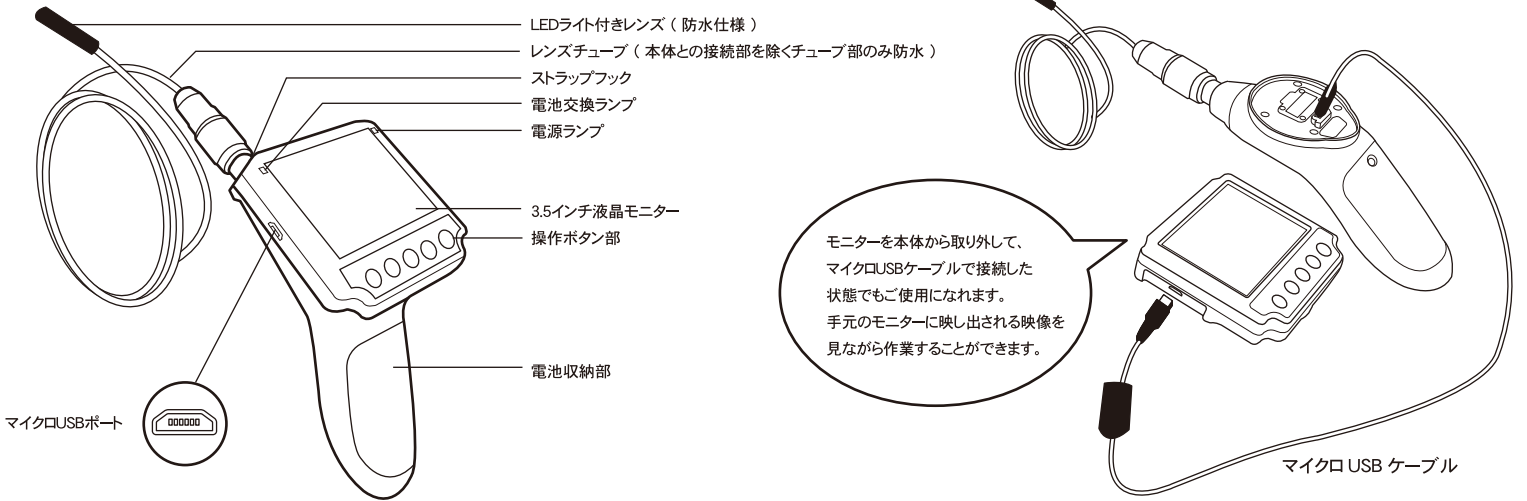

ファイバースコープは様々な業界でご活用頂けます!

自動車、自動車関連部品業界	自動車・部品、エンジン、ラジエーターなどの品質検査や組み立て検査
空調設備業界	ダクト検査や清掃前後の検査
水道・ガス、設備業界	配管のサビ、詰まり、腐食、穴などの診断・検査
建築・土木業界	壁、天井、床下などの内部検査