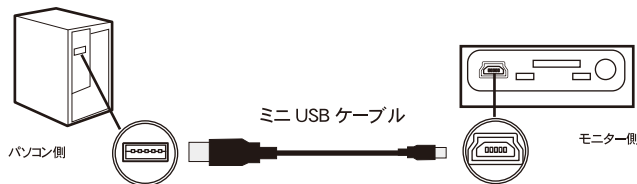

録画した映像はパソコンでも再生できる!

⚠ 安全上のご注意

- 液晶パネルは99.99%以上の有効画素がございますが、その性質上0.01%以下の画素欠けや、常時点灯するものもございます。これらは液晶ディスプレイの構造によるもので、故障ではありません。交換・返品はお受けいたしかねますので、予めご了承ください。製品には保証書を添付しています。ご購入の際は必ず保証書をお受け取りの上、保管してください。尚、販売店名・ご記入年月日の記載のないものは無効となります。予めご了承ください。
- 一度ご使用になった製品、また、使用中に生じたキズ、汚れが原因での返品・交換は一切お受けいたしかねますので、予めご了承ください。
- お客様のご都合による返品・交換にかかる送料はお客様の負担とさせていただきます。また、送料・代引き手数料・振込手数料等はご返金できませんので、予めご了承ください。
- 返品・交換をご希望の場合は、製品到着後1週間以内にお電話・メールにてご連絡がございます。返品・交換は未開封、未使用の場合に限らせていただきます。また、ご連絡から製品の発送までに日にちがあきますと、返品・交換をお受けできなくなる場合もございます。
- ●製品の外観・仕様は改良などのため変更する場合がありますのでご了承ください。
- ●印刷の色は実際の色とは異なる場合もございますのでご了承ください。
- ●本製品は日本国内専用です。日本国外での使用はできません。また、アフターサービスもできません。
- ●本カタログに掲載の画像はすべてはめこみ画像です。●本カタログ記載の製品は生産及び販売終了になる場合がございます。

ドリームメーカー株式会社

〒305-0072 茨城県つくば市北中島 363 番地 -1

☎ 029-838-5001

📠 029-838-5002

<http://www.dream-maker.co.jp/>

お問い合わせは当店へ