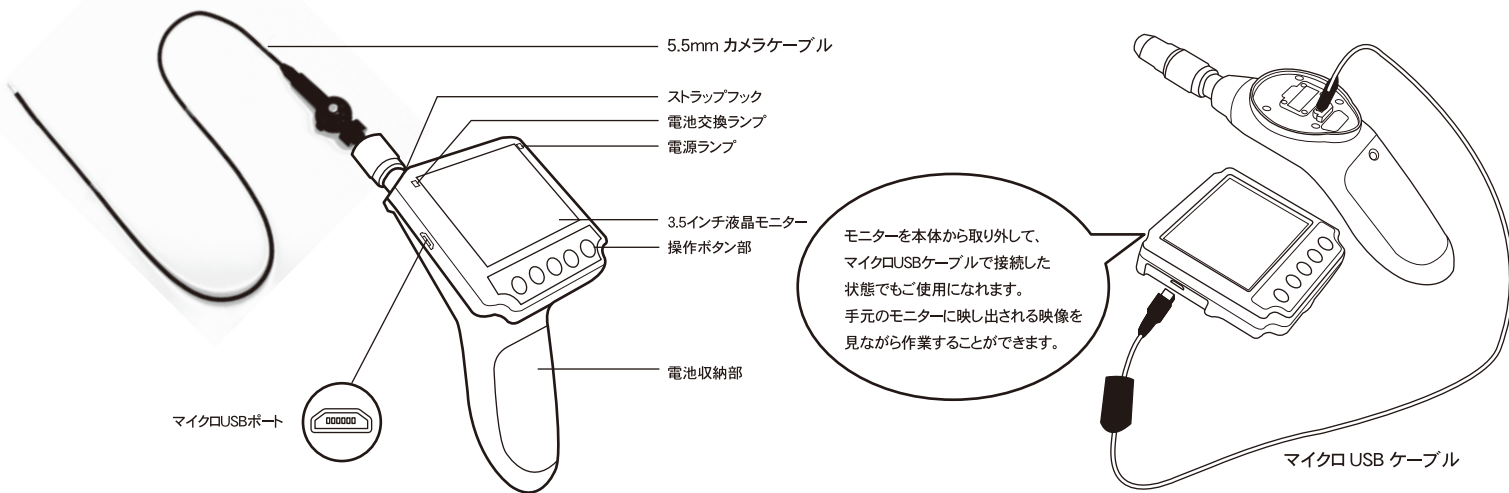

ファイバースコープは様々な業界でご活用頂けます!

自動車、自動車関連部品業界	自動車・部品、エンジン、ラジエーターなどの品質検査や組み立て検査
空調設備業界	ダクト検査や清掃前後の検査
水道・ガス、設備業界	配管のサビ、詰まり、腐食、穴などの診断・検査
建築・土木業界	壁、天井、床下などの内部検査